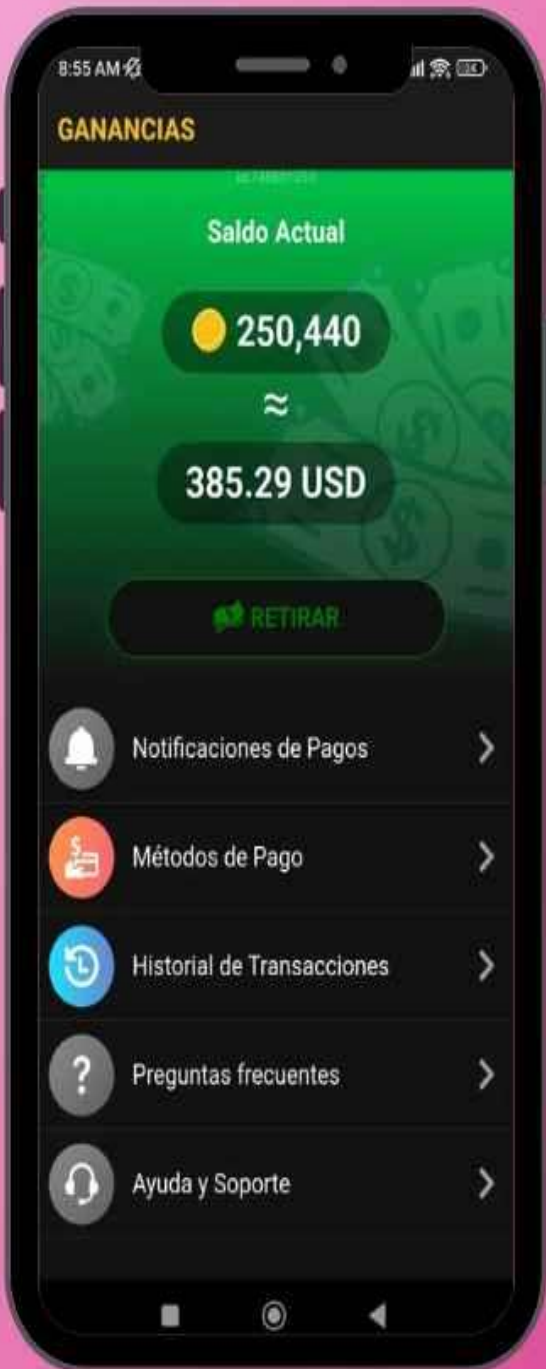

MÉTODOS DE PAGO