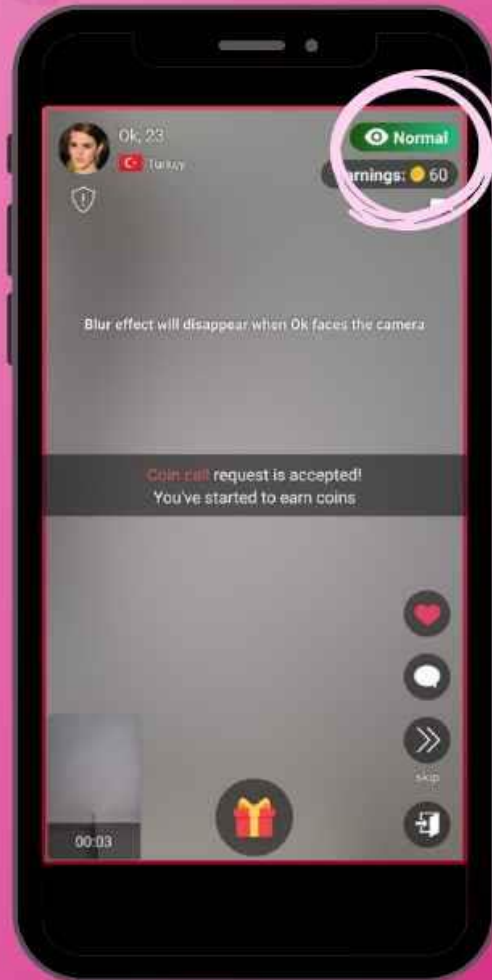

LLAMADA NORMAL

DENTRO DEL MATCH