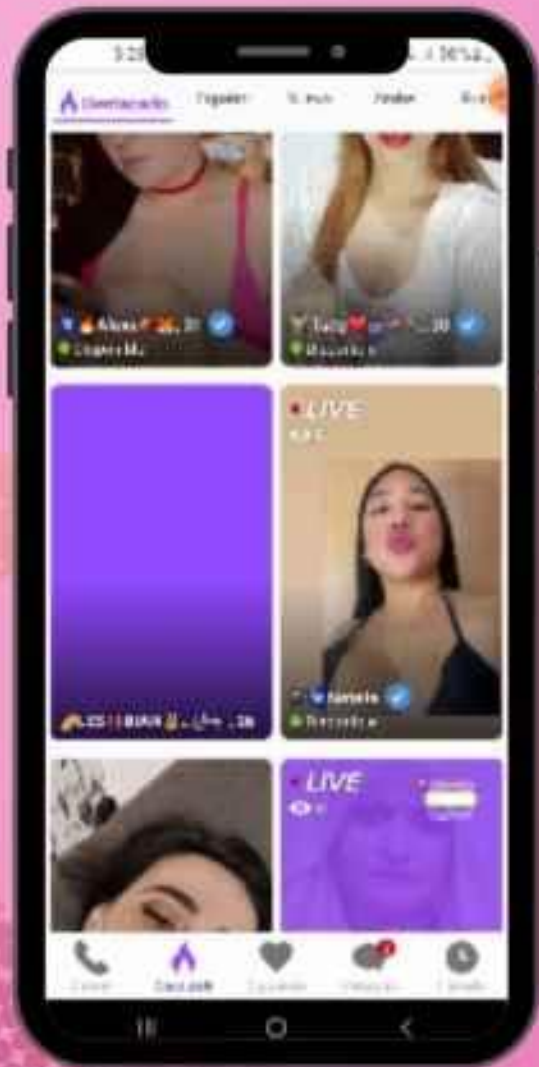

MODO ENCUENTRAME